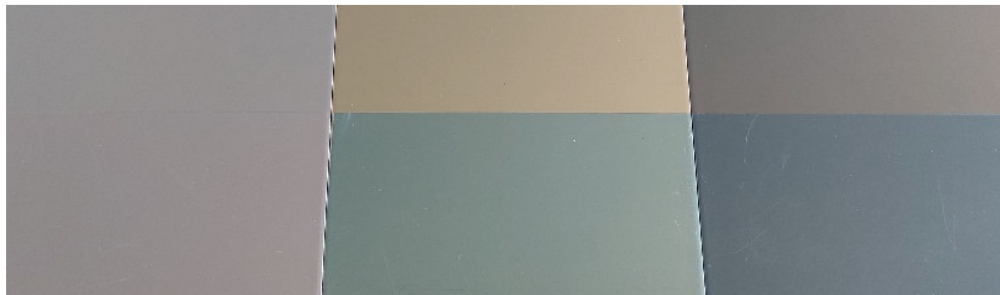

DIBOND® - SCHUTZFOLIE / PROTECTION FILM / FILM DE PROTECTION

Anpassungen DIBOND®spiegel innen (natur / gold / anthrazit)

Unsere Oberflächenvarianten **DIBOND®spiegel innen** sind derzeit mit einer transparenten, leicht eingefärbten Schutzfolie ausgestattet. Für einen noch besseren Schutz dieser hochwertigen Oberflächen bei der Weiterverarbeitung und Installation werden wir zukünftig noch eine zusätzliche Schutzfolie aufbringen.

Adjustments DIBOND®mirror interior (nature / gold / anthracite)

Our **DIBOND®mirror interior** surface variants are currently equipped with a transparent, slightly coloured protective film. For even better protection of these high-quality surfaces during further processing and installation, we will apply an additional protective film in the future.

Modifications DIBOND®miroir intérieur (nature / or / anthracite)

Nos variantes de surface **DIBOND®miroir intérieur** sont actuellement dotées d'un film de protection transparent et légèrement coloré. Pour une protection encore meilleure de ces surfaces de haute qualité lors du traitement ultérieur et de sa pose, nous appliquerons à l'avenir un film de protection supplémentaire.

Aktuelle Schutzfolie / Current protection film / Film de protection actuel